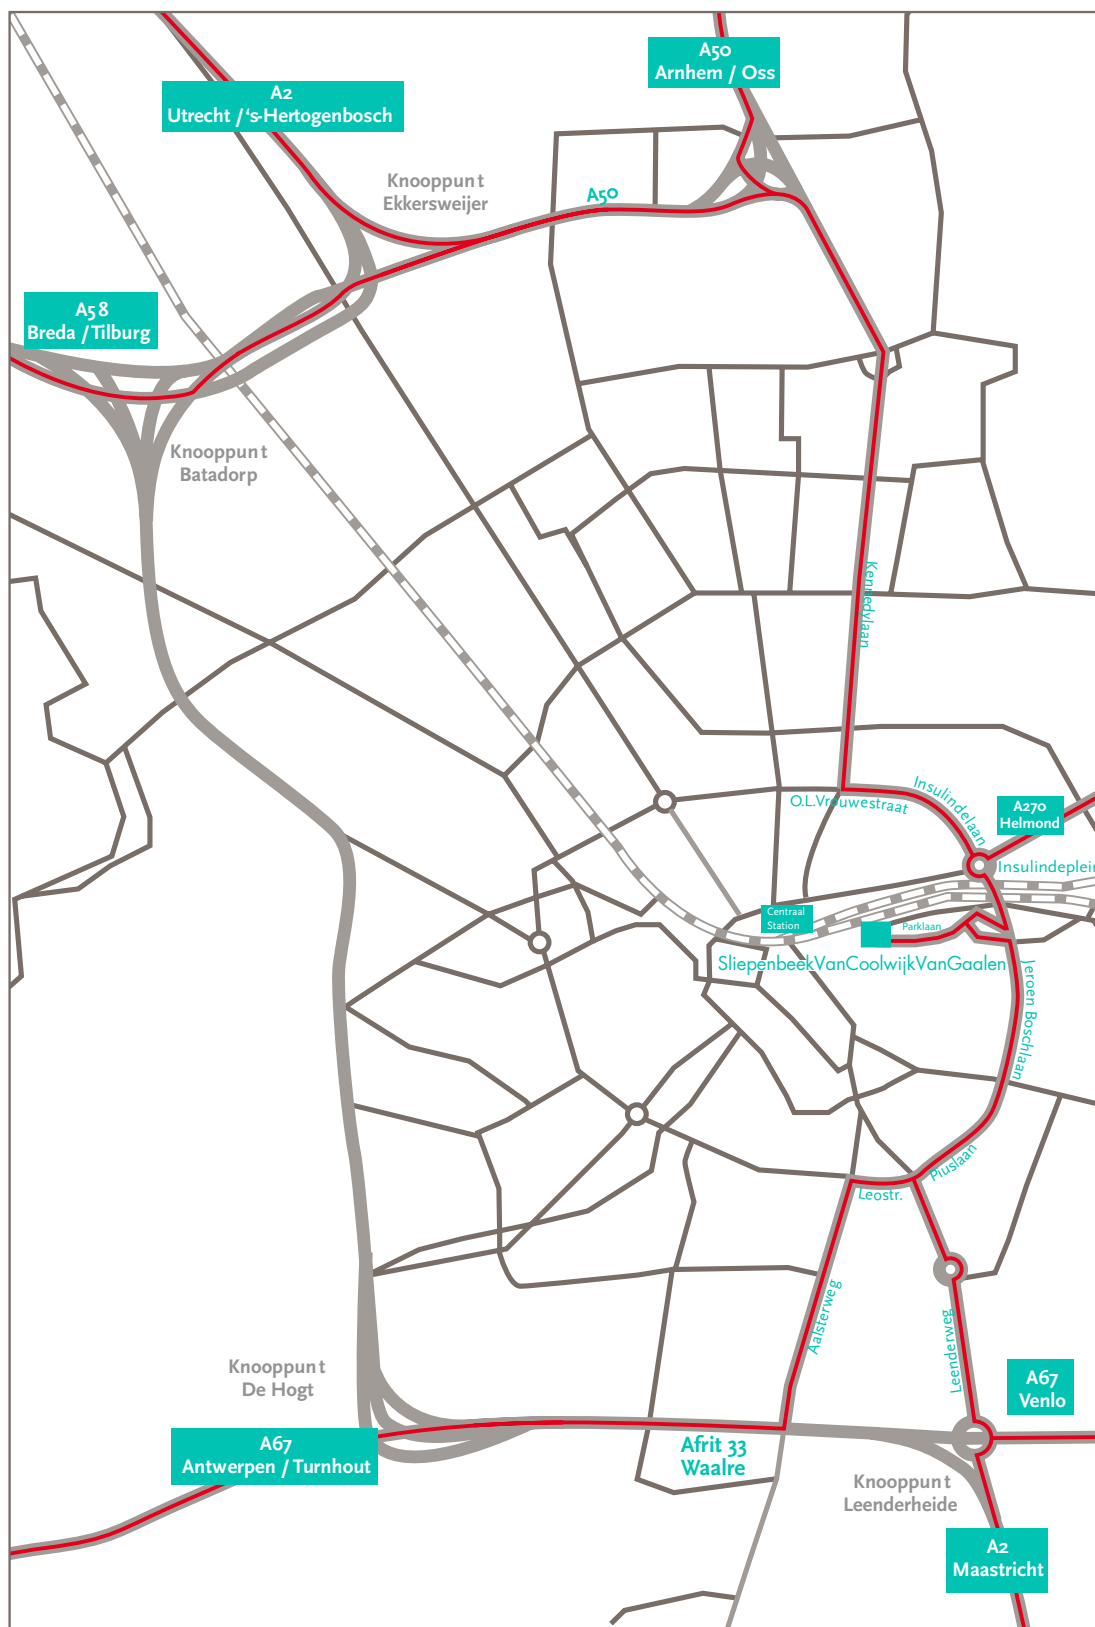

Overzichtskaart regio Eindhoven